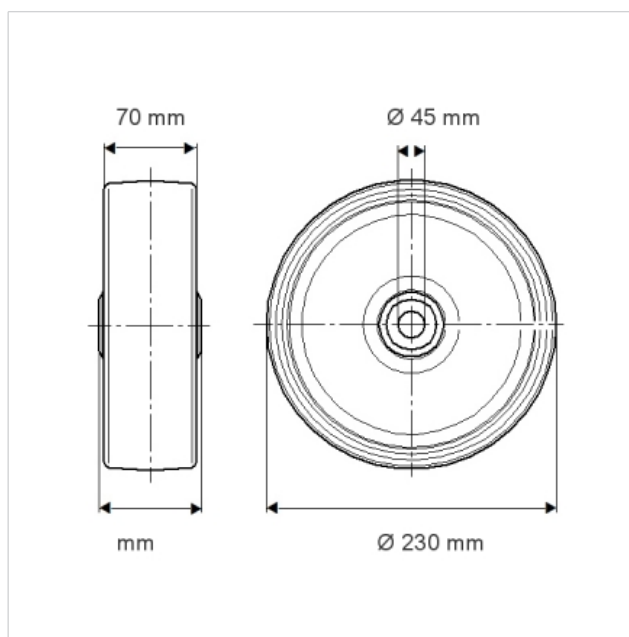

FEF230x70-Ø45-5xØ13

EAN 4031582331998

Roue motrice, corps de roue en fonte, bandage caoutchouc élastique noir

Fiche technique

Diamètre de roue	230 mm
Largeur de bandage	70 mm
Diamètre du trou de l'axe	45 mm
Poids	4.043 kg
Ø cercle	70 mm
Ø trou de fixation	14 mm

Résistance au roulement	+	+	+	+	+
Bruit du mouvement	+	+	+	+	+
Usure	+	+	+	+	+
Résistance à l'oxydation.	+	+	+	+	+